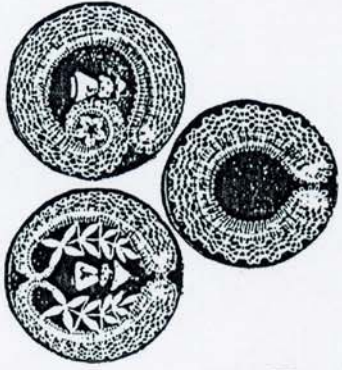

D = 15 cm
ER-59
2,60 €

ca. 16 x 15 cm
RM-E 180
2,60 €

ca. 20 cm
ER-41
3,25 €

ca. 14 cm
AF-27
3,90 €

ca. 16 x 21 cm
KS-55
2,60 €
Holzrahmen
4,00 €

ca. 18 cm
RM-E 178
2,60 €

Muster von Ei-Aufsteller
passend auch für Hänger-Eiform/oval
als neutrale Motive mit und ohne Mini-
Einhängemotive

ca. 18,8 cm
RM-E 179
2,60 €

d = 19 cm
RS-224
4,10 €

Für Holzringe d = 10,2 cm

Plastische Henne
KS-41
2,60 €

d = 25 cm
WB-108
5,00 €

„Blumenkind“
natur mit farbige. Hut
2,95 €

RM-E 246
3,60 €

RS-210
3,60 €

RM-E 247
3,60 €

KS-49
3,80 €