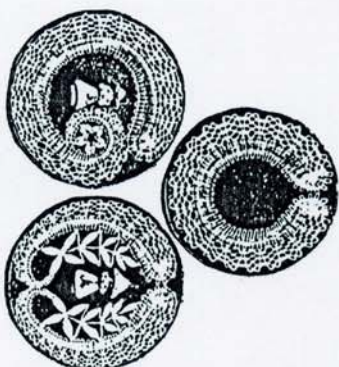

D = 15 cm  
ER-59  
2,60 €

ca. 16 x 15 cm  
RM-E 180  
2,60 €

ca. 20 cm  
ER-41  
3,25 €

ca. 14 cm  
AF-27  
3,90 €

ca. 16 x 21 cm  
KS-55  
2,60 €  
Holzrahmen  
4,00 €

Muster von Ei-Aufsteller  
passend auch für Hänger-Eiform/oval  
als neutrale Motive mit und ohne Mini-  
Einhängemotive

ca. 18 cm  
RM-E 178  
2,60 €

ca. 18,8 cm  
RM-E 179  
2,60 €

d = 19 cm  
RS-224  
4,10 €

Für Holzringe d = 10,2 cm

Plastische Henne  
KS-41  
2,60 €

d = 25 cm  
WB-108  
5,00 €

„Blumenkind“  
natur mit farbige. Hut  
2,95 €

RM-E 246  
3,60 €

RS-210  
3,60 €

RM-E 247  
3,60 €

KS-49  
3,80 €