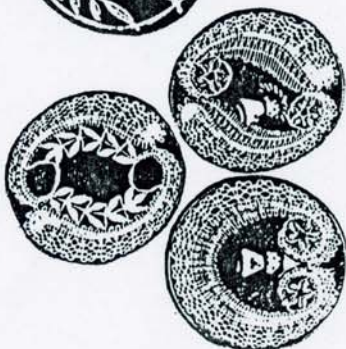

D = 15 cm  
ER-59  
2,60 €

ca. 16 x 15 cm  
RM-E 180  
2,60 €

ca. 20 cm  
ER-41  
3,25 €

ca. 14 cm  
AF-27  
3,90 €

ca. 16 x 21 cm  
KS-55  
2,60 €  
Holzrahmen  
4,00 €

Muster von Ei-Aufsteller  
passend auch für Hänger-Eiform/oval  
als neutrale Motive mit und ohne Mini-  
Einhängemotive

ca. 18 cm  
RM-E 178  
2,60 €

ca. 18,8 cm  
RM-E 179  
2,60 €

d = 19 cm  
RS-224  
4,10 €

Für Holzringe d = 10,2 cm

Plastische Henne  
KS-41  
2,60 €

d = 25 cm  
WB-108  
5,00 €

„Blumenkind“  
natur mit farbige. Hut  
2,95 €

RM-E 246  
3,60 €

RS-210  
3,60 €

RM-E 247  
3,60 €

KS-49  
3,80 €