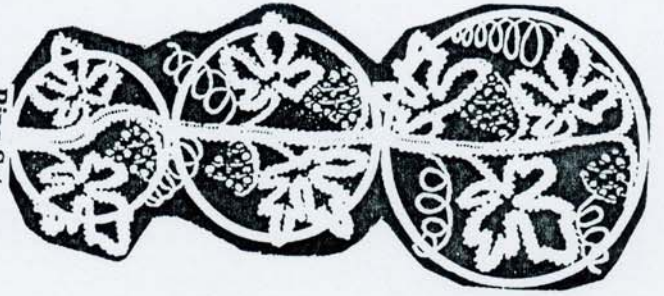

Für Holzringe d = 12 / 15 / 19 cm

Ring-Set
WB - 102
6,00 €

Ring-Set
RM-E 217
6,00 €

Ring-Set
RS - 223
6,00 €

Ring-Set
KM - 80
6,00 €

Ring-Set
RM-E 212
6,00 €

Ei-Aufsteller mit Fuß
verschiedene Varianten
3,95 €