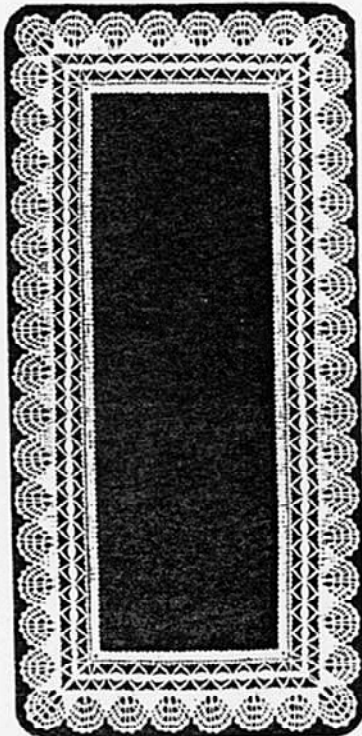

Gardine
 H ~ 39,5 cm, B ~ 47 cm
 HK - 70
 9,00 €

Gardine
 Höhe ~ 67 cm
 KM - 104
 13,00 €

Spitze für Decke – Größe variabel
 Breite der Kante ca. 7 cm
 ER - 77
 4,00 €

ca. 40 x 40 cm
 RT - 139
 8,40 €

Zwischenteil für Läufer
 ca. 40 cm (ohne Abb.)
 RT - 139 A
 4,50 €