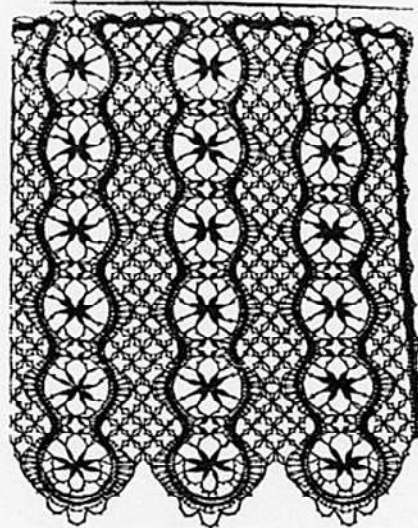

Gardine
 H ~ 39,5 cm, B ~ 47 cm
 HK - 70
 9,00 €

Gardine
 Höhe ~ 67 cm
 KM - 104
 13,00 €

Spitze für Decke – Größe variabel
 Breite der Kante ca. 7 cm
 ER - 77
 4,00 €

ca. 40 x 40 cm
 RT - 139
 8,40 €

Zwischenteil für Läufer
 ca. 40 cm (ohne Abb.)
 RT - 139 A
 4,50 €