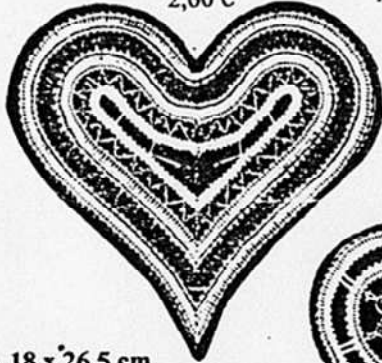

ER - 01
2,60 €

Große Herzform
Art.-Nr.: 381 014 M / H

ER - 04
2,90 €

RM-E 62
2,60 €

ca. 18 x 26,5 cm
Sterntaler
RS - 244
4,50 €

d = 10 cm
RS - 232
3,65 €

ca. 18 x 26,5 cm
Frau Hölle
RS - 243
4,50 €

ca. 18 x 26,5 cm
Froschkönig
RS - 245
4,50 €

ca. 16,5 x 22,5 cm
RM-E 253
3,30 €