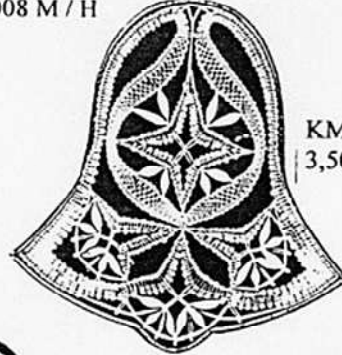

Glockenform ca. 18 x 19 cm
 Art.-Nr.: 381 008 M / H

ER - 02
 2,60 €

KM - 14
 3,50 €

ER - 03
 2,60 €

RM-E 33a
 2,60 €

Torbogenleuchter komplett (ohne Figuren)
 Sockelbreite ~ 33,5 cm / Höhe ~ 13 cm
 11,95 €

Mini-Lichterbergmann / -engel, natur ca. 3,5 cm
 je 2,55 €

Klöppelbrief
 KS - 522
 2,60 €