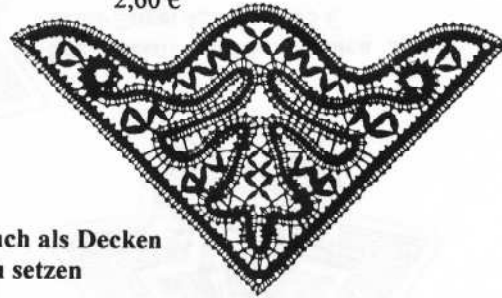

Muster für Taschen

Ornament
ca. 20 x 13 cm
KS - 528
2,60 €

Ornament
ca. 26,5 x 15,5 cm
ER - 80
2,60 €

Einzelteile auch als Decken
zusammen zu setzen

Ornamente
ca. 12,5 x 12,5 cm und
ca. 12,5 x 16 cm
ER - 81
4,00 €

Schmetterling
ca. 20,5 x 13 cm
ER - 512
2,60 €

Weihnachtsmotive
einfach oder 3-D, ca. 9 x 8 cm
KS - 71
2,60 €

ca. 16 x 21 cm
KS - 70
2,60 €