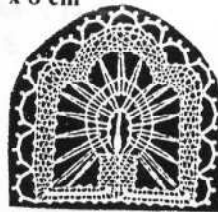

Muster für Taschen

Ornament
ca. 20 x 13 cm
KS - 528
2,60 €

Ornament
ca. 26,5 x 15,5 cm
ER - 80
2,60 €

Einzelteile auch als Decken
zusammen zu setzen

Ornamente
ca. 12,5 x 12,5 cm und
ca. 12,5 x 16 cm
ER - 81
4,00 €

Schmetterling
ca. 20,5 x 13 cm
ER - 512
2,60 €

Weihnachtsmotive
einfach oder 3-D, ca. 9 x 8 cm
KS - 71
2,60 €

ca. 16 x 21 cm
KS - 70
2,60 €