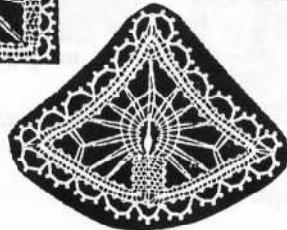

Muster für Taschen

Ornament
ca. 20 x 13 cm
KS - 528
2,60 €

Ornament
ca. 26,5 x 15,5 cm
ER - 80
2,60 €

Einzelteile auch als Decken
zusammen zu setzen

Ornamente
ca. 12,5 x 12,5 cm und
ca. 12,5 x 16 cm
ER - 81
4,00 €

Schmetterling
ca. 20,5 x 13 cm
ER - 512
2,60 €

Weihnachtsmotive
einfach oder 3-D, ca. 9 x 8 cm
KS - 71
2,60 €

ca. 16 x 21 cm
KS - 70
2,60 €