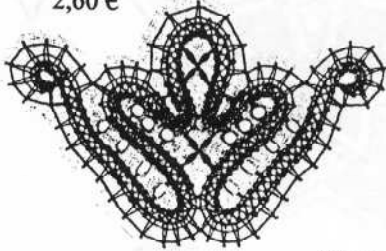

Muster für Taschen

Ornament
ca. 20 x 13 cm
KS - 528
2,60 €

Ornament
ca. 26,5 x 15,5 cm
ER - 80
2,60 €

Einzelteile auch als Decken
zusammen zu setzen

Ornamente
ca. 12,5 x 12,5 cm und
ca. 12,5 x 16 cm
ER - 81
4,00 €

Schmetterling
ca. 20,5 x 13 cm
ER - 512
2,60 €

Weihnachtsmotive
einfach oder 3-D, ca. 9 x 8 cm
KS - 71
2,60 €

ca. 16 x 21 cm
KS - 70
2,60 €