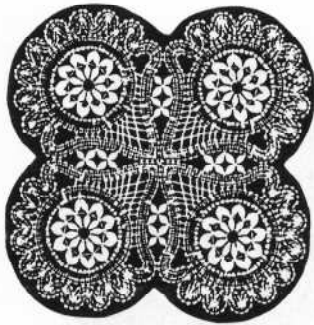

Muster für Taschen

Ornament
ca. 20 x 13 cm
KS - 528
2,60 €

Ornament
ca. 26,5 x 15,5 cm
ER - 80
2,60 €

Einzelteile auch als Decken
zusammen zu setzen

Ornamente
ca. 12,5 x 12,5 cm und
ca. 12,5 x 16 cm
ER - 81
4,00 €

Schmetterling
ca. 20,5 x 13 cm
ER - 512
2,60 €

Weihnachtsmotive
einfach oder 3-D, ca. 9 x 8 cm
KS - 71
2,60 €

ca. 16 x 21 cm
KS - 70
2,60 €