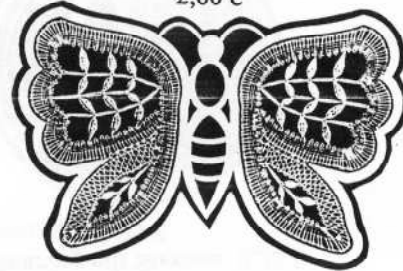

Muster für Taschen

Ornament
ca. 20 x 13 cm
KS - 528
2,60 €

Ornament
ca. 26,5 x 15,5 cm
ER - 80
2,60 €

Einzelteile auch als Decken
zusammen zu setzen

Ornamente
ca. 12,5 x 12,5 cm und
ca. 12,5 x 16 cm
ER - 81
4,00 €

Schmetterling
ca. 20,5 x 13 cm
ER - 512
2,60 €

Weihnachtsmotive
einfach oder 3-D, ca. 9 x 8 cm
KS - 71
2,60 €

ca. 16 x 21 cm
KS - 70
2,60 €