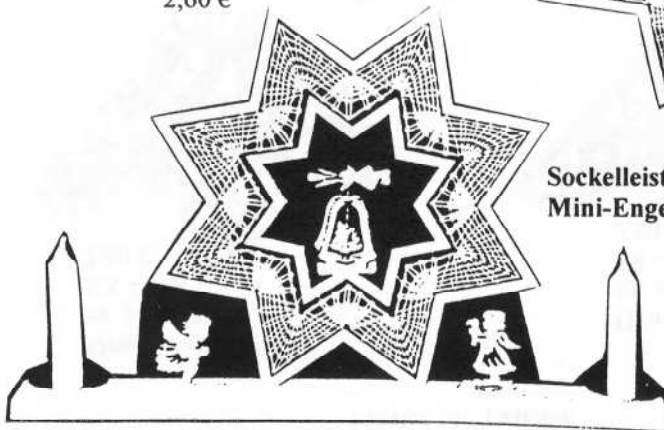

Stern Gr. 7 ca. 19,5 cm 3,95 €
mit Mini-Pyramide 7,95 € und
Pyramidenstern Gr. 3 2,35 €
KS - 527
2,60 €