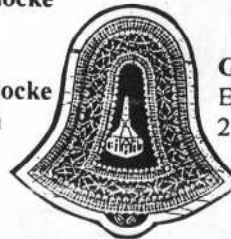

Kirche zum Stellen oder als
Fensterbild ~ 20 x 13,5 cm
 4,45 €
Engel zum Einhängen 4,5 cm
 1,45 €
Holzglöckchen für Turm
 0,95 €

Kirche
 KS - 529
 2,60 €

Kirche
 ER - 513
 2,60 €

Kirche mit Krippe zum Stellen
 oder als **Fensterbild**
 5,45 €
Holzglöckchen für Turm
 0,95 €

Kirche
 ER - 514
 2,60 €

d=15 cm
 KS - 72
 2,60 €

Holzrahmen Glocke
 ca. 13 x 14 cm
 3,00 €
Holzrahmen Glocke
 ca. 10,5 x 11 cm
 2,50 €

Glocken
 ER - 515
 2,60 €

d=19 cm
 KS - 73
 2,60 €

Blumenring 6-Bogen
 Gr.6 / d ~ 21 cm
 4,00 €
 KSch - 56
 2,60 €