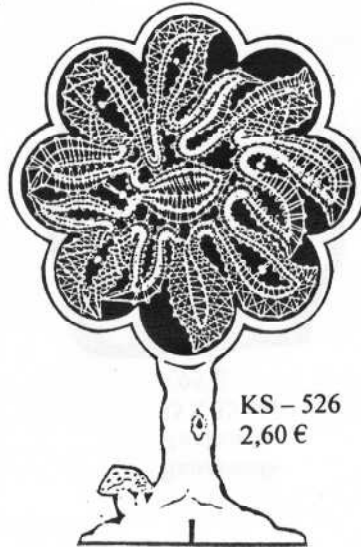

Blumenring 8-Bogen
d=18,2 cm
4,00 €

KS - 523
2,60 €

Blumenring 6-Bogen
Gr. 6 / d ~ 21 cm
4,00 €

KS - 524
2,60 €

Holzring d=16,2 cm
1,90 €

ER - 509
2,60 €

KS - 525
2,60 €

Baum mit Aufstellfuß
5,50 €
Kronen d=15,7 cm
Gesamthöhe ~ 25 cm

KS - 526
2,60 €